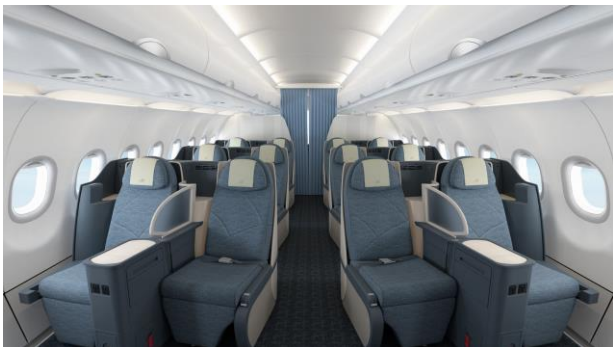

平成 30 年 7 月 6 日

フィリピン航空 新千歳ーマニラ路線就航開始の案内

日頃よりフィリピン航空をお引き立ていただき、誠にありがとうございます。

この度フィリピン航空では、2018 年 9 月 10 日(月)より新千歳ーマニラ間を下記スケジュールにて就航を開始いたしますので、ご案内申し上げます。

新千歳ーマニラ路線

便名	新千歳発	マニラ着	運航日	便名	マニラ発	新千歳着	運航日
PR405	13:05	17:40	月・水・金	PR406	4:50	11:35	月・水・金

■使用機材: A321neo (ビジネス:12 席 エコノミー156 席 計 168 席)

この度、新規就航となる新千歳線には、最新型機の A321neo を導入いたします。従来の A321 より燃費性能と航続距離を向上させた最新型機です。エンターテインメント設備 (myPAL eSuite) を搭載しており、タッチパネル式個人モニターも導入、機内 Wi-fi もお楽しみいただけます。

なお、上記新規就航については政府認可を前提としております。

スケジュールおよび使用機材は予告なく変更となる場合がございますので、予めご了承ください。

フィリピン航空
日本支社